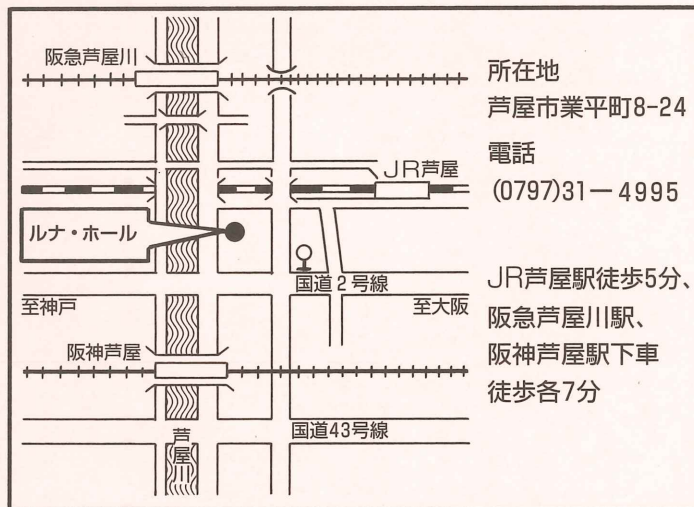

◎左記へご連絡くだされば郵送も致します。

お問い合わせ

ルナ・ホール事業担当

電話 ○七九七-35-0700

能・狂言鑑賞の会

○七九七-32-1791

●JR大阪より新快速13分  
●阪神梅田より特急15分  
●阪急梅田より特急西宮北口のりかえ25分

番組