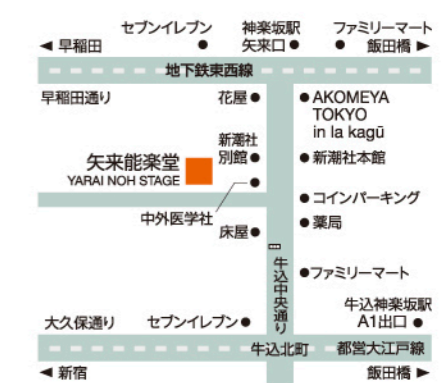

※上演中の録音・録画、携帯電話のご使用および、演能やほかのお客様の迷惑となる行為はご遠慮願います。場合によっては退場していただく場合がございます。

※記載の事項は、やむを得ない事情により変更となる場合がございます。最新情報は矢来能楽堂ホームページをご覧ください。

矢来能楽堂 座席表  
座敷席1列目は廻りごたつ形式でお座りいただけます。  
(2列目以降は通常のイス席です。)

日本橋人形町  
菓子司  
**英**  
御会の御菓子、  
ご要望に応じてご調整いたします。  
お気軽にお申し付けください。  
東京都中央区日本橋人形町2-3-2  
御用電話番号03-3666-2625

各種謡本、囃子手付  
能楽関連書籍  
お稽古用品ほか取り扱い  
**能楽書林**  
矢来能楽堂内に売店あります  
【店舗】  
東京都千代田区神田神保町3-6  
☎03-3264-0846  
FAX 03-3264-0847  
メール shorin@mercury.plala.or.jp

marutou farm  
**まるとう農園**  
by 丸東製茶  
〒428-0039  
静岡県島田市金谷猪土居3461番地の1  
お電話・FAXでのご注文(平日8:30~18:00)  
☎0120-418-391  
FAX:0547-46-3966(平日24時間)

地下鉄東西線神楽坂駅下車 矢来口より徒歩2分  
都営大江戸線牛込神楽坂駅A1出口より徒歩5分  
駐車場はございません。近隣のコイン駐車場をご利用ください。

公益社団法人  
**観世九臈会**  
〒162-0805 東京都新宿区矢来町60番地  
電話 03-3268-7311 FAX 03-5261-2980