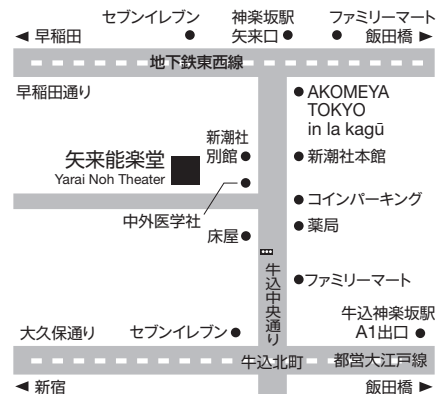

遠藤 和久

金子仁智翔
石井 寛人
奥川 恒成
筒井 陽子
中森健之介
佐久間 二郎
永島 充
桑田 貴志

(17時終演予定)

令和8年5月10日(日) 矢来能楽堂

全指定席(各部入れ替え)

正面席 5,500円 / 脇正面・中正面席 4,400円

学生券(脇正面・中正面) 2,200円 ※学生券は26歳未満(要学生証)未就学児入場不可

1部2部通しセット(脇正面・中正面のみ) 7,800円

(WEB予約後セブンイレブンで発券)

電話：050-3092-0051

【お問合せ】矢来能楽堂・観世九臈会

電話：03-3268-7311 FAX：03-5261-2980

メール：yarai@eos.ocn.ne.jp

<https://yarai-nohgakudo.com/>

東京都新宿区矢来町60

地下鉄東西線神楽坂駅 矢来口より徒歩2分

都営大江戸線牛込神楽坂 A1出口より徒歩5分

駐車場はございません。近隣のコイン駐車場をご利用ください。

ご注文
問合せ
TEL 03-3266-4108
FAX 03-3266-4084
Eメール shorin@netcurry.plala.or.jp

四世 梅若実 (現・桜雪)
C D 謡曲集

【第一集】
高砂 / 羽衣 / 松風 / 熊野 / 井筒

【第二集】
翁 / 野宮 / 八島 / 隅田川 / 安宅

5枚一組 18,000円 (税別)
単品 各 3,600円 (税別)

簡潔な解説で携帯にも便利な能楽鑑賞事典。見開き一曲で上演頻度の高い三〇曲を厳選して収録。曲ごとに、あらすじ・みどころ・作者・素材・各流の小書きなどが書かれ、観能の手引きに最良の書。巻末に用語解説も付す。

新書判 302ページ
本体 1,409円 (税別)

能楽書林

権藤芳一著
『能楽手帖』