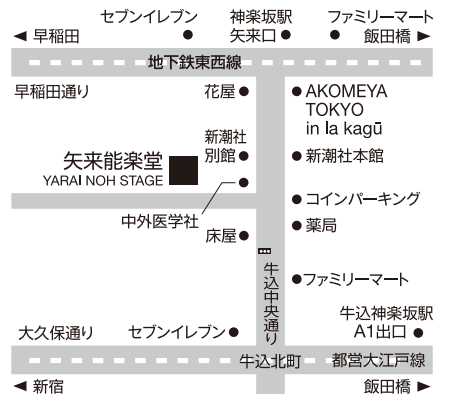

【第2部】

西行櫻

鈴木啓吾

写真=芝田裕之

【第1部】

頼政

遠藤和久

Noh Kyogen
KANZE KYUKOHKAI
12(sun) March 2023
Yarai Noh Stage

全指定席(各部入れ替え)

正面席 5,500円 / 脇正面・中正面席 4,400円

学生券(脇正面・中正面) 2,200円 ※学生券は26歳未満(要学生証)未就学児入場不可

1部2部通しセット(脇正面・中正面のみ) 7,800円 矢来能楽堂のみ取扱い

【注意事項】

- 記載の演目・演者等ははむを得ない都合により変更になる場合がございます。
- 許可のない録音・撮影は一切禁止です。・携帯電話は電源からお切りください。
- 演能やはほかのお客様の迷惑となる行為はご遠慮願います。場合によっては退場していただく場合がございます。
- 体調不良の方は、当日でもご来場をお控え下さい。・ご入場の際は必ずマスクをご着用ください。
- 入口にて手指のアルコール消毒と検温にご協力下さい。
- 37.5℃以上の発熱がある方は入場をお断りさせていただきます。

(上記にご協力いただけない方には、ご入場をお断りいたします) 主催：公益社団法人 観世九臈会

【お申込み・お問合せ】

矢来能楽堂・観世九臈会

電話：03-3268-7311 FAX：03-5261-2980

メール：yarai@eos.ocn.ne.jp

http://yarai-nohgakudo.com/

カンフェティケットセンター

(WEB予約後セブンイレブンで発券)

電話：0120-240-540

東京都新宿区矢来町60

地下鉄東西線神楽坂駅 矢来口より徒歩2分

都営大江戸線牛込神楽坂 A1出口より徒歩5分

駐車場はございません。近隣のコイン駐車場をご利用ください。

能楽書林

権藤芳一著 『能楽手帖』

簡潔な解説で携帯にも便利な能楽鑑賞事典。見開き一曲で上演頻度の高い一三〇曲を厳選して収録。曲ごとに、あらすじ・みどころ・作者・素材・各流の小書きなどが書かれ、観能の手引きに最良の書。巻末に用語解説も付す。