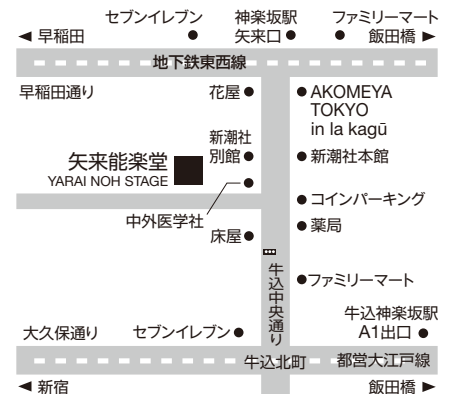

令和5年 12月10日(日) 矢来能楽堂

全指定席(各部入れ替え)

正面席 5,500円 / 脇正面・中正面席 4,400円

学生券(脇正面・中正面) 2,200円 ※学生券は26歳未満(要学生証)未就学児入場不可

1部2部通しセット(脇正面・中正面のみ) 7,800円 矢来能楽堂のみ取扱い

【注意事項】

- 記載の演目・演者等はやむを得ない都合により変更になる場合がございます。
- 許可のない録音・撮影は一切禁止です。• 携帯電話は電源からお切りください。
- 演能やほかのお客様の迷惑となる行為はご遠慮願います。場合によっては退場していただく場合がございます。
- 体調不良の方は、当日でもご来場をお控え下さい。
- 当館の感染予防対策にご理解とご協力をお願い致します。

主催：公益社団法人 観世九臈会

【お申込み・お問合せ】

矢来能楽堂・観世九臈会

電話：03-3268-7311 FAX：03-5261-2980

メール：yarai@eos.ocn.ne.jp

http://yarai-nohgakudo.com/

カンフェティケットセンター

(WEB予約後セブンイレブンで発券)

電話：0120-240-540

東京都新宿区矢来町60

地下鉄東西線神楽坂駅 矢来口より徒歩2分

都営大江戸線牛込神楽坂 A1出口より徒歩5分

駐車場はございません。近隣のコイン駐車場をご利用ください。

ご注文
問合せ
TEL 03-3268-7311
FAX 03-3261-2980
Eメール yarai@eos.ocn.ne.jp

能楽書林

権藤芳一著
『能楽手帖』

簡潔な解説で携帯にも便利な能楽鑑賞事典。見開き二曲で上演頻度の高い一三〇曲を厳選して収録。曲ごとに、あらすじ・みどころ・作者・素材・各流の小書きなどが書かれ、観能の手引に最適な良書。巻末に用語解説も付す。

新書判 302ページ
本体 1,409円(税別)

四世 梅若実 (現・桜雪)
C D 謡曲集

【第一集】
高砂 / 羽衣 / 松風 / 熊野 / 井筒

【第二集】
翁 / 野宮 / 八島 / 隅田川 / 安宅