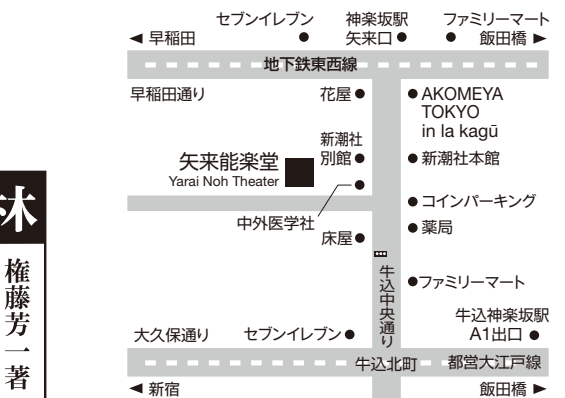

仕舞

竹生島

東北

弱法師

観世 和歌  
観世 喜之  
観世 喜正  
坂真太郎  
佐久間二郎  
永島 充  
小島 英明

地謡

能 國栖

シテ 奥川 恒治  
姥 奥川 恒成  
天女 新井麻衣子  
子女 小島 伊織  
ワキ 宝生 欣哉  
ワキツレ 則久 英志  
ワキツレ 小林 克都  
アイ 善竹 十郎  
善竹 大二郎

笛

小野寺竜一  
幸正昭  
安福光雄  
梶谷英樹  
弘田裕一  
遠藤喜久

後見

地謡

金子仁智翔 佐久間二郎  
石井寛人 中所宜夫  
中森健之介 中森貫太  
小島英明 鈴木啓吾

(16時50分終演予定)

令和6年1月6日(土)※ 矢来能楽堂 ※第1土曜日

全指定席(各部入れ替え) | 第1部は「翁」が始まりますと、見所内へのご入場を一旦、制限させていただきます。お時間に余裕をもってお越しください。

正面席 5,500円/脇正面・中正面席 4,400円  
学生券(脇正面・中正面) 2,200円 ※学生券は26歳未満(要学生証)未就学児入場不可  
1部2部通しセット(脇正面・中正面のみ) 7,800円 矢来能楽堂のみ取扱い

- 【注意事項】
- 記載の演目・演者等はやむを得ない都合により変更になる場合がございます。
  - 許可のない録音・撮影は一切禁止です。・携帯電話は電源からお切りください。
  - 演能やほかのお客様の迷惑となる行為はご遠慮願います。場合によっては退場していただく場合がございます。
  - 体調不良の方は、当日でもご来場をお控え下さい。
  - 当館の感染予防対策にご理解とご協力をお願い致します。

主催：公益社団法人 観世九臈会

【お申込み・お問合せ】  
矢来能楽堂・観世九臈会  
電話：03-3268-7311 FAX：03-5261-2980  
メール：yarai@eos.ocn.ne.jp  
http://yarai-nohgakudo.com/

カンフェティケットセンター  
(WEB予約後セブンイレブンで発券)  
電話：0120-240-540

東京都新宿区矢来町60  
地下鉄東西線神楽坂駅 矢来口より徒歩2分  
都営大江戸線牛込神楽坂 A1出口より徒歩5分  
駐車場はございません。近隣のコイン駐車場をご利用ください。