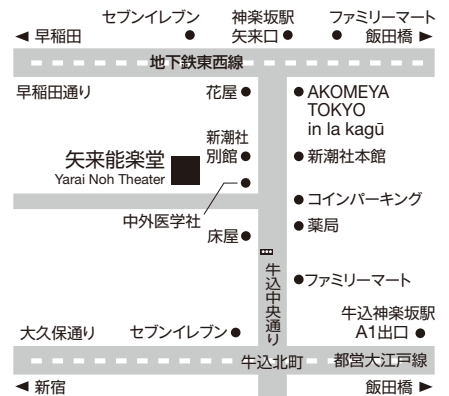

能・狂言
観世九臈会

二月

定例会

蝸牛

蝸牛(かたつむり)が何かを知らない太郎冠者は、藪で休んでいた山伏を蝸牛だと勘違い。山伏はからかってやろうと蝸牛のフリをして…

高砂

播州高砂の浦を訪れた神職の前に老夫婦が現れ、高砂の松が住吉の松とともに「相生の松」と呼ばれることを語る。そして自分たちはその化身である。と明かして消える。神職が住吉へ赴くと住吉明神が現れ、平和な世を寿ぐ。「真の協能」とされるおめでたい曲。

朝長

源朝長の戦死の報を受け、身内である僧は弔いのため美濃国に赴く。青墓の宿の長者が僧に朝長の最期を語ったのち、僧が観音懺法で弔うと、朝長の亡霊が現れ、自らが自害した有様を再現して見せる。「三修羅」の一つとして重く扱われる。

English Program Available

【第1部】
12時30分開演(12時開場)

狂言
蝸牛

シテ 野村 万蔵
アド 石井 康太
小アド 野村 拳之介
後見 野村 万之丞

能
高砂

シテ 中所 宜夫
ツレ 石井 寛人
ワキ 矢野 昌平
ワキツレ 村瀬 慧
アイ 村瀬 提
河野 佑紀
笛 栗林 祐輔
小鼓 曾和 伊喜夫
大鼓 柿原 孝則
太鼓 桜井 均
後見 遠藤 和久
新井 麻衣子

地謡
金子 仁智翔 小島 英明
筒井 陽子 駒瀬 直也
深津 紘 弘田 裕一
長山 耕三 鈴木 啓吾

(14時20分終演予定)

【第2部】
15時30分開演(15時開場)

仕舞
右近
雲林院
花月

駒瀬 直也
観世 喜之
坂真太郎
石井 寛人
佐久間 二郎
観世 喜正
奥川 恒成

能
朝長

シテ 中森 貫太
ツレ 中森 健之介
トモ 金子 仁智翔
ワキ 福王 和幸
ワキツレ 村瀬 提
アイ 村瀬 慧
野村 万之丞
笛 一噌 隆之
小鼓 曾和 正博
大鼓 原岡 一之
太鼓 桜井 均
後見 奥川 恒治
小島 英明

地謡
奥川 恒成 長山 耕三
久保田 宏二 永島 充
桑田 貴志 遠藤 喜久
坂真太郎 佐久間 二郎

(17時30分終演予定)

令和6年2月11日(日) 矢来能楽堂

全指定席(各部入れ替え)

正面席 5,500円/脇正面・中正面席 4,400円

学生券(脇正面・中正面) 2,200円 ※学生券は26歳未満(要学生証)未就学児入場不可

1部2部通しセット(脇正面・中正面のみ) 7,800円 矢来能楽堂のみ取扱い

【注意事項】

- 記載の演目・演者等はやむを得ない都合により変更になる場合がございます。
- 許可のない録音・撮影は一切禁止です。
- 携帯電話は電源からお切りください。
- 演能やほかのお客様の迷惑となる行為はご遠慮願います。
- 場合によっては退場していただく場合がございます。
- 体調不良の方は、当日でもご来場をお控え下さい。

主催:公益社団法人 観世九臈会

【お申込み・お問合せ】

矢来能楽堂・観世九臈会

電話: 03-3268-7311 FAX: 03-5261-2980

メール: yarai@eos.ocn.ne.jp

http://yarai-nohgakudo.com/

カンフェティチケットセンター

電話: 0120-240-540

http://confetti-web.com/kanze2024_02

(WEB予約後セブンイレブンで発券)

東京都新宿区矢来町60

地下鉄東西線神楽坂駅 矢来口より徒歩2分

都営大江戸線牛込神楽坂 A1出口より徒歩5分

駐車場はございません。近隣のコイン駐車場をご利用ください。

ご注文
問合せ
TEL 03-3268-7311
FAX 03-3261-2980
Eメール yarai@eos.ocn.ne.jp

四世 梅若実 (現・桜雪)
C D 謡曲集

【第一集】
高砂/羽衣/松風/熊野/井筒

【第二集】
翁/野宮/八島/隅田川/安宅

5枚一組 18,000円(税別)
単品 各 3,600円(税別)

簡潔な解説で携帯にも便利な能楽鑑賞事典。見開き一頁で上演頻度の高い三〇曲を厳選して収録。曲ごとに、あらすじ・みどころ・作者・素材・各流の小書きなどが書かれ、観能の手引きに最良の書。巻末に用語解説も付す。

新書判 302ページ
本体 1,409円(税別)

能楽書林
権藤芳一著
『能楽手帖』