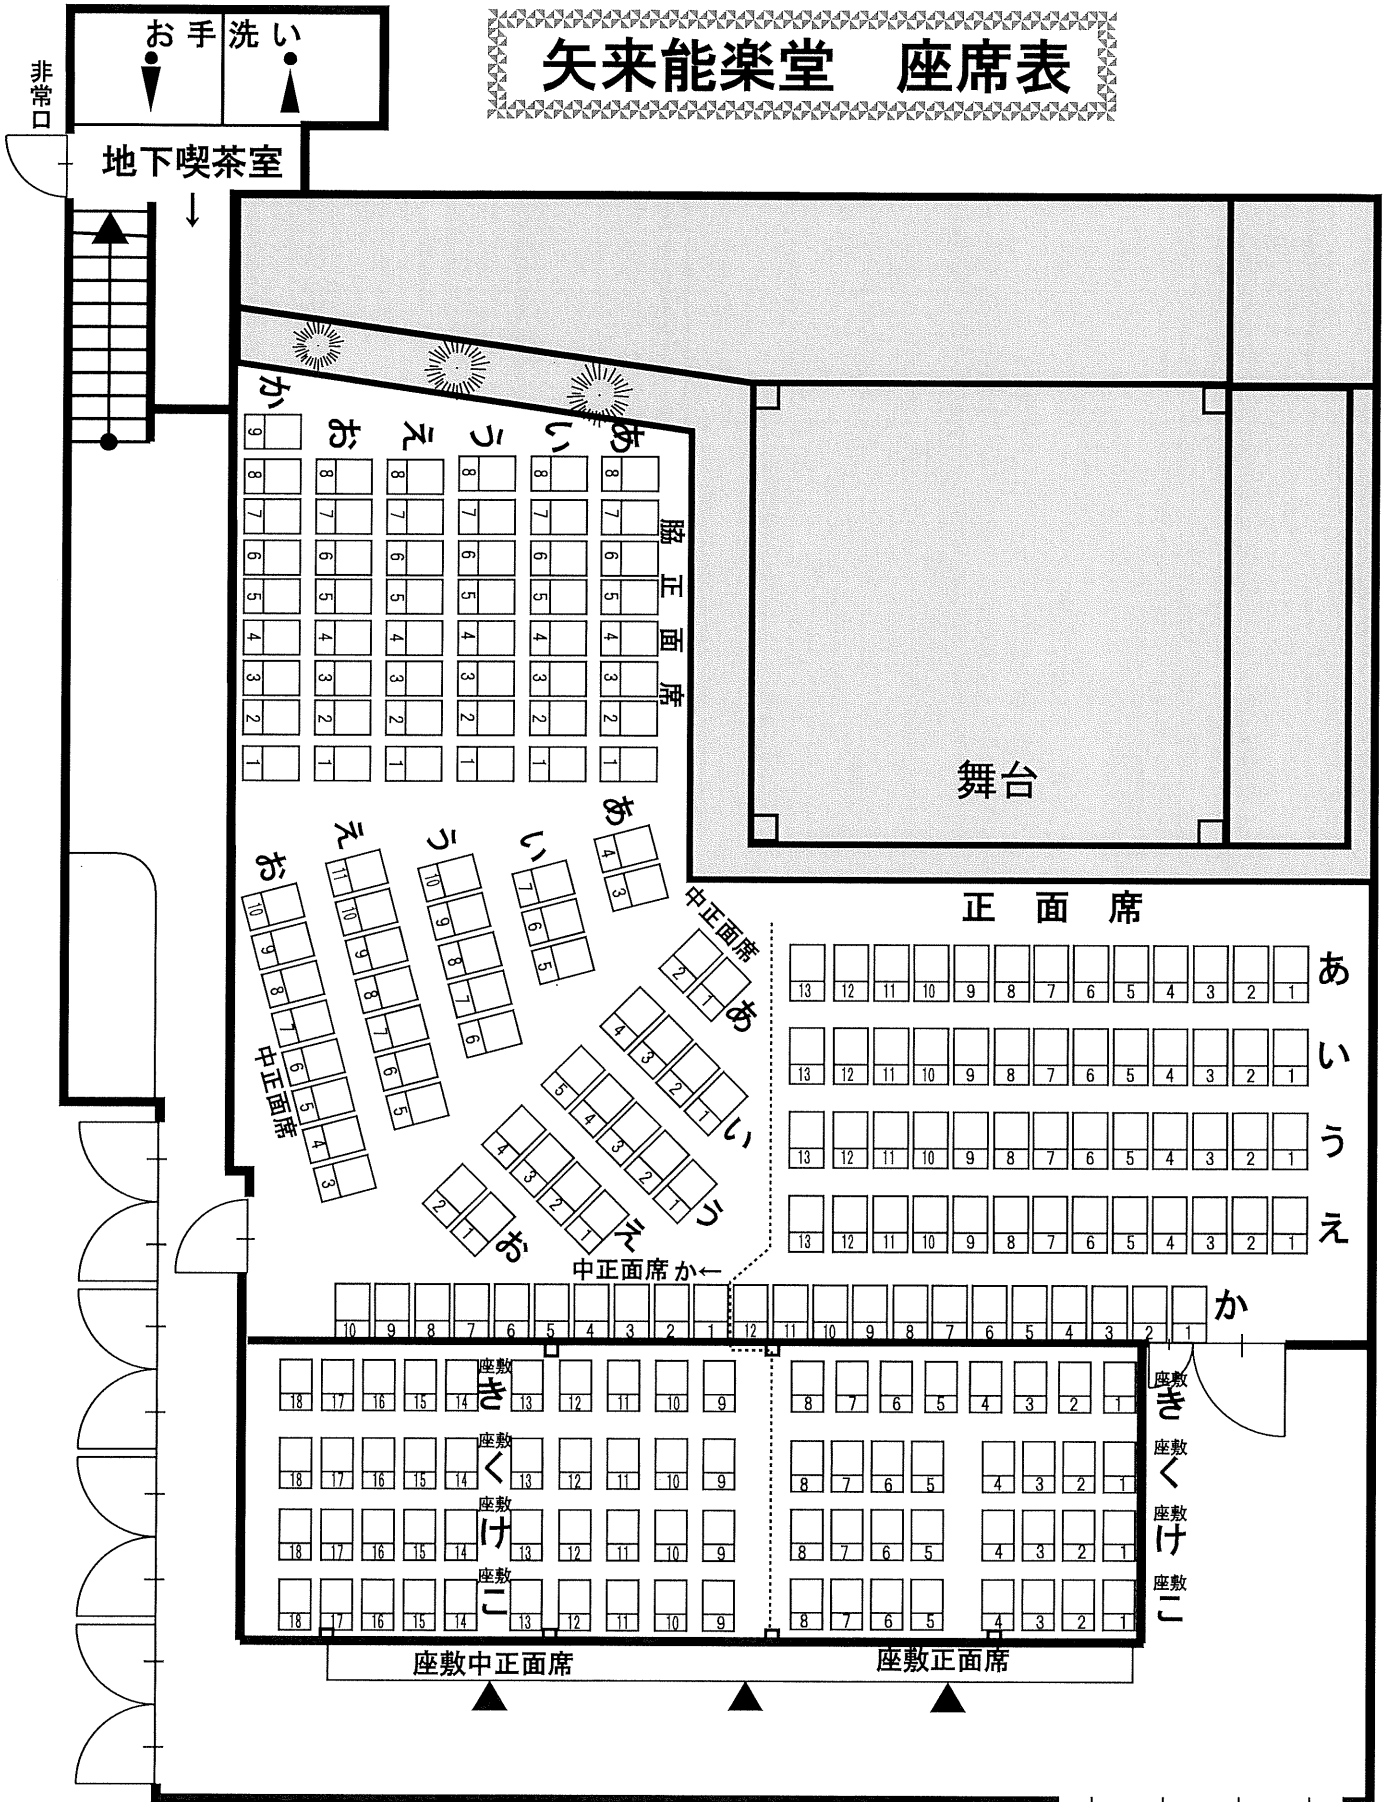

矢来能楽堂 座席表

※き・く・け・こ列は座敷です。
 ※座敷き列は掘りごたつ式座椅子のお席です。

正面席	64席
座敷正面席	32席
脇正面席	49席
中正面席	52席
座敷中正面席	40席
客席総数	237席